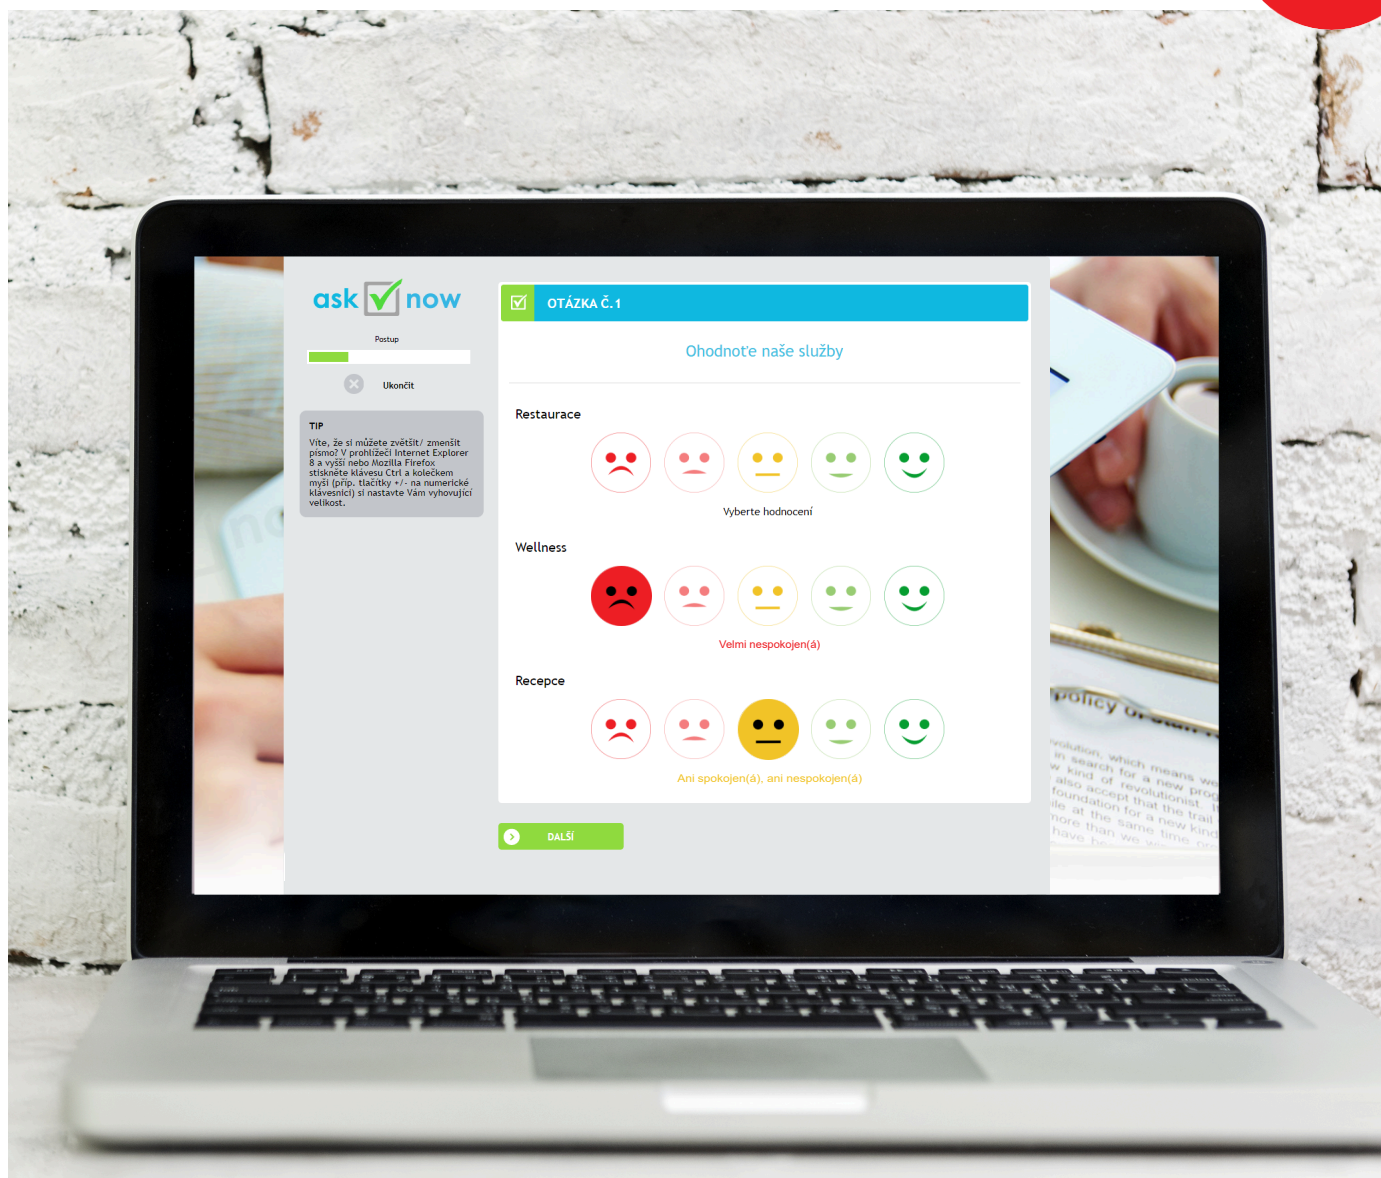

V terminálu na tabletu to vypadá takto:

ask now

Otázka č. 2/6

Jak jste byli spokojeni s obsluhou:

restaurace

baru

obchůdku

Velmi spokojen(á)

Spokojen(á)

Předchozí otázka

Další otázka

Kliknutím na vybraného smajlíka se daný smajlík probarví a uprostřed pod řadou smajlíků se zároveň objeví příslušný text spokojenosti.

Tyto hodnotící otázky jsou velmi populární, a proto je také **AskNow** systém nabízí. Obrázkové ikony smajlíků mohou zvýšit zájem respondentů, zlepšit návratnost průzkumu a získat přesnější odpovědi.

Tato **grafická hodnotící škála**, kterou AskNow používá, vypadá takto:

Vyhodnocení budete mít v **Adminu AskNow** stejné jako u hvězdiček.

Při online vyplňování:

Pokud budete mít zájem, napište nám či zavolejte.